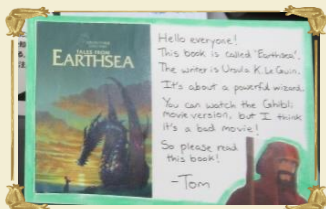

インテリア科の令和3年度3年生（昨年度の卒業生）が
取り組んだ課題研究パネルを展示しています。

展示期間 2月3日（金）まで

展示場所 木曽町図書館 フリースペース

高校生の脳内はどうな
っているの？と感心す
る課題研究です。
ぜひ来館してごらんく
ださい。

高校生はどんな
勉強してるの？
と気になる中学生
にも見て欲しい
展示です。

木曽青峰高校 理数科 課題研究ポスター展

理数科3年生が2年生の時に取り組んだ課題研究ポスターです。

展示期間 2月5日（日）～2月27日（月）まで

展示場所 木曽町図書館 フリースペース

おすすめ本コーナー

開田中学校の生徒と先生が作った
POPを展示しています。

展示してある場所は、児童図書コー
ナーの入口「おすすめ本コーナー」
です。

とても工夫しており、館内が華やか
になるPOPばかりです。

図書館スタッフも開田中学校のPOP
から学ぶことがたくさんあります。
このステキな作品を来館して間近で
ご覧ください。